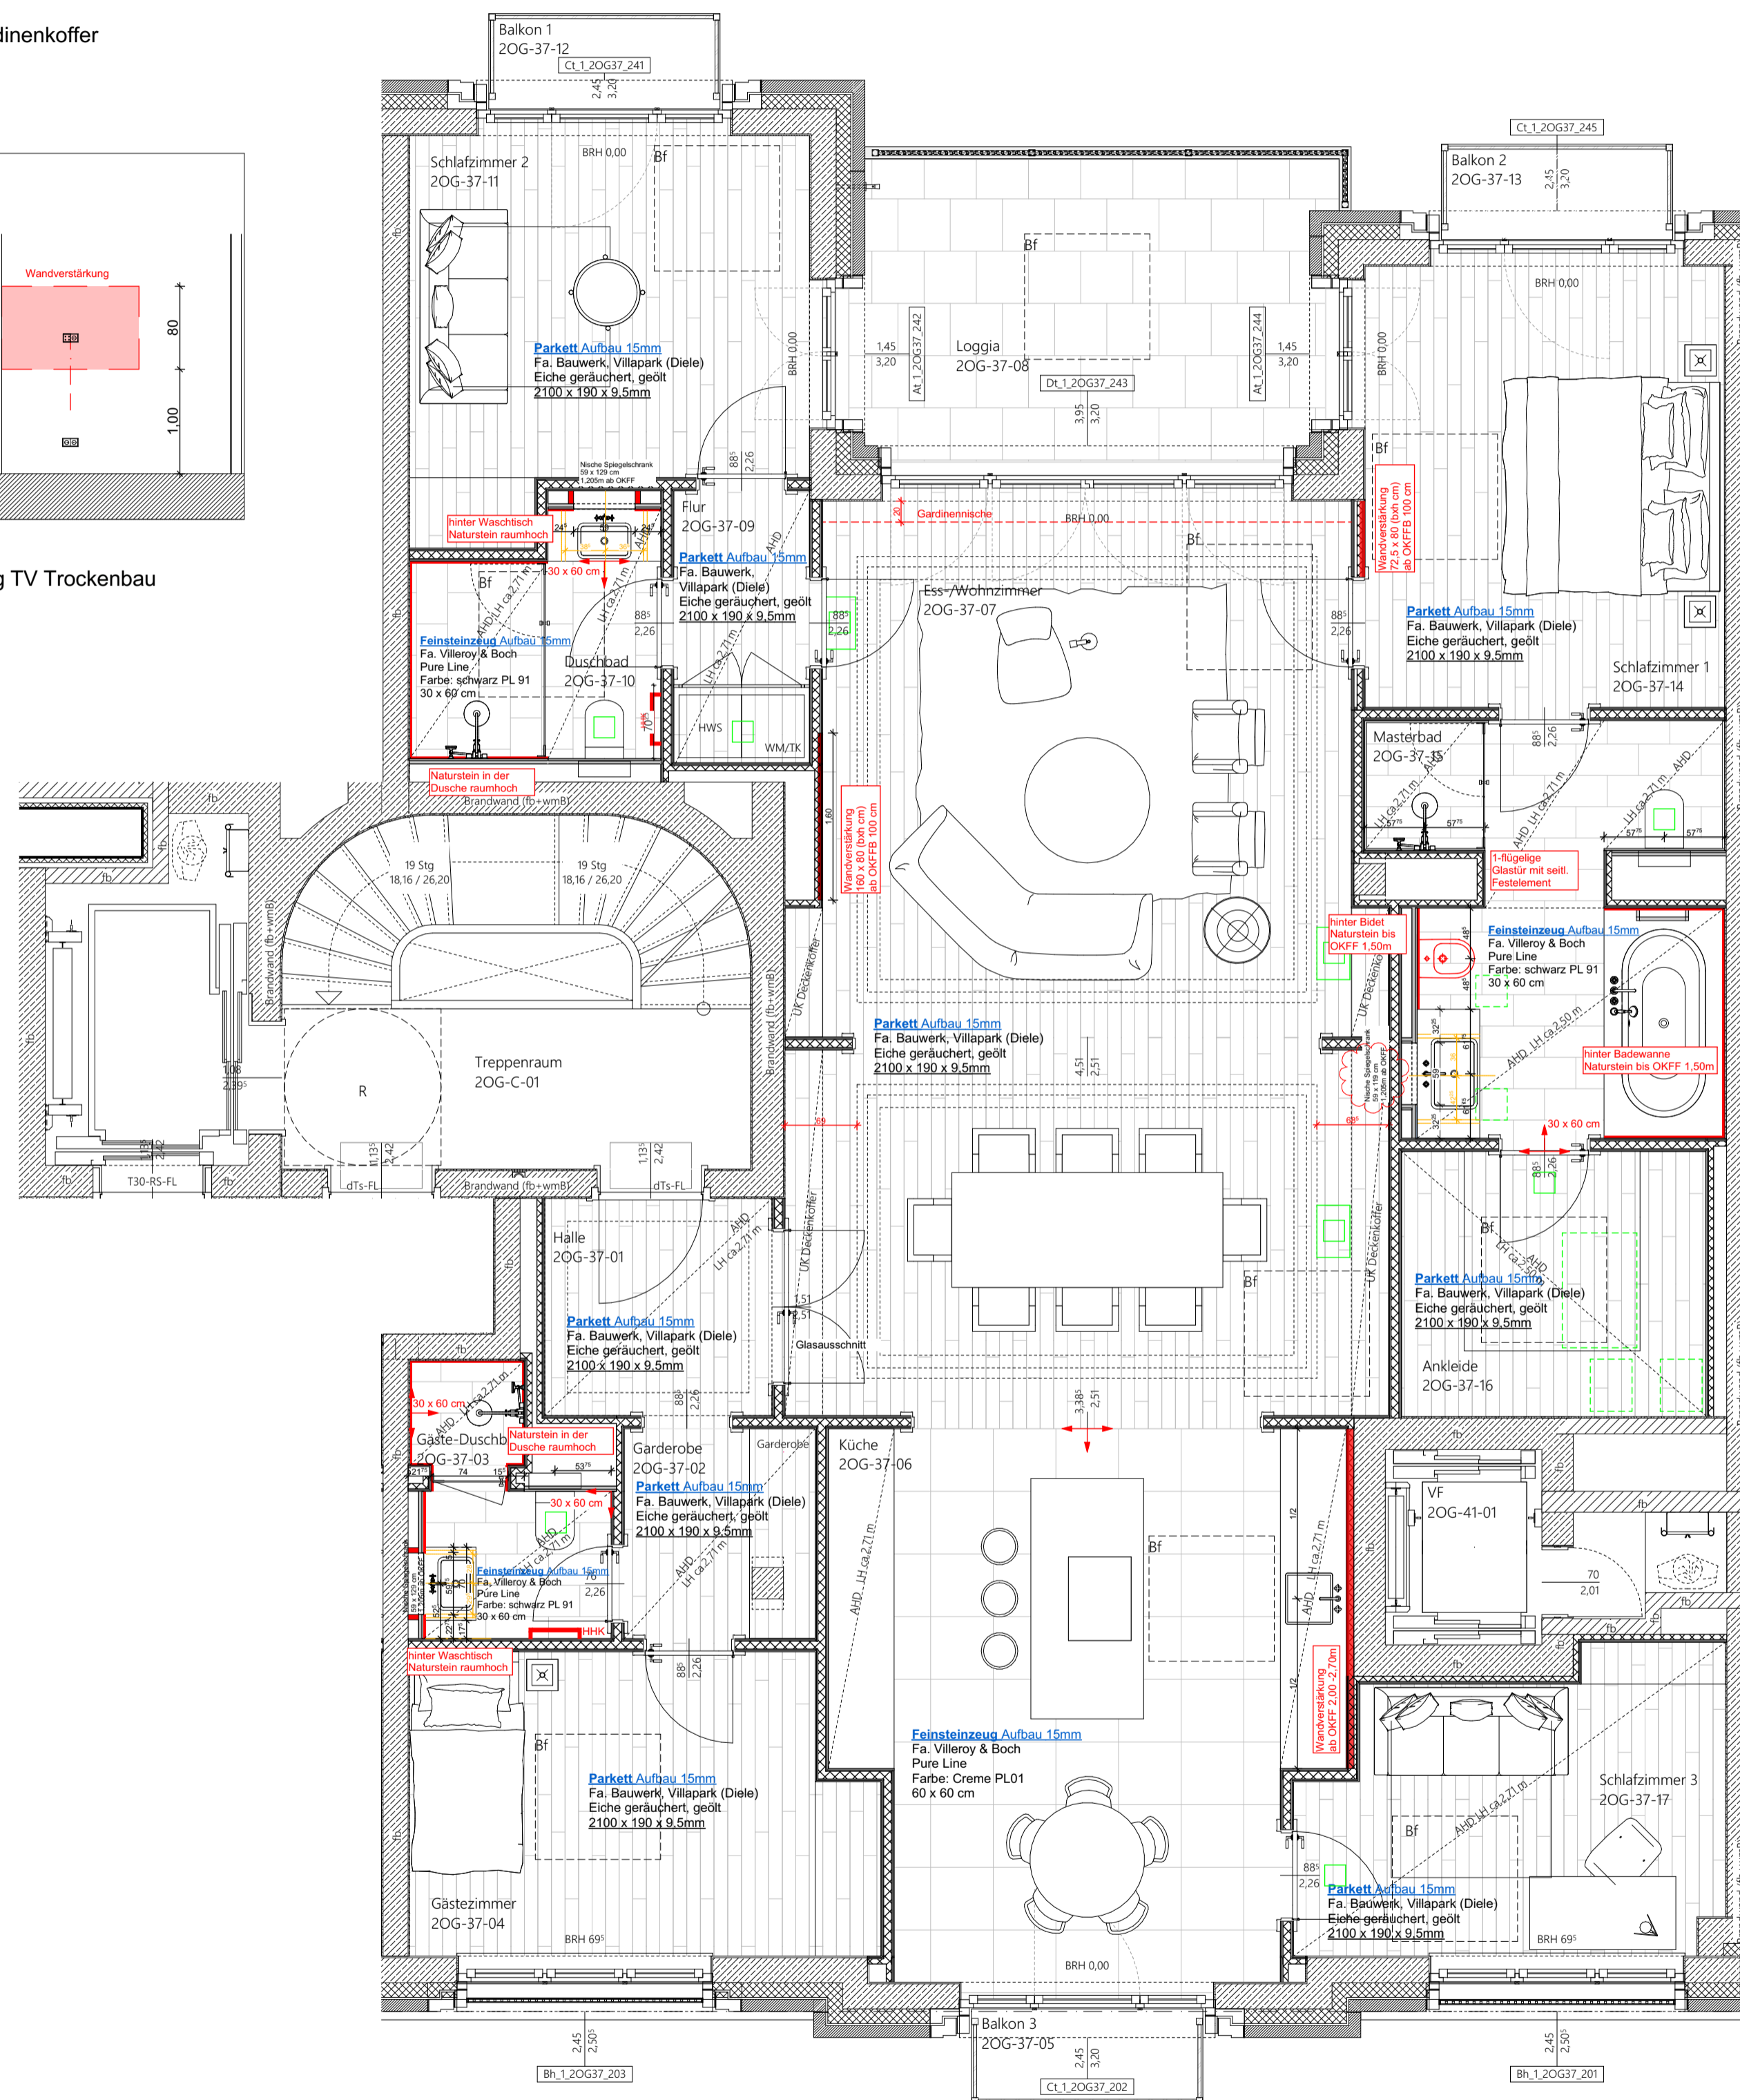

Detail ,
abgerückter Gardinenkoffer

Hinweise Ausstattung

1. Naturstein / Feinsteinzeugfliese

Masterbad
Boden: Feinsteinzeugfliese Pure Line, schwarz PL 91
Sockelleiste: Grigio Carnico, geschliffen
Wand: Grigio Carnico, geschliffen
Verkleidung hinter Badewanne bis OKFF 1,50 m
Verkleidung hinter Bidet bis OKFF 1,50 m
Waschtisch entfällt, kundseitige Ausführung

Duschbad

Boden: Feinsteinzeugfliese Pure Line, schwarz PL 91
Sockelleiste: Bianco Carrara, geschliffen
Wand: Bianco Carrara, geschliffen
Verkleidung hinter Waschtisch raumhoch
Verkleidung in der Dusche raumhoch
Waschtisch entfällt, kundseitige Ausführung

Gäste-Duschbad

Boden: Feinsteinzeugfliese Pure Line, schwarz PL 91
Sockelleiste: Bianco Carrara, geschliffen
Wand: Bianco Carrara, geschliffen
Verkleidung hinter Waschtisch raumhoch
Verkleidung in der Dusche raumhoch
Waschtisch entfällt, kundseitige Ausführung

2. Bidet im Masterbad

Villeroy & Boch, Avento

3. Bidetarmatur

Fa. Dornbracht, Tara
Einlochbatterie, chrom

4. Armaturenserie

Fa. Dornbracht "Tara"
Oberfläche: chrom

5. Duscharmaturen und Badewannenarmatur

anstelle Stabhandbrause, Tellerhandbrause

6. Handtuchheizkörper

Duschbad / Gästeduschbad

Zehnder Toga,
1,148 x 0,5 m, 300 Watt, chrom

7. Parkett

8. Boden Küche

Feinsteinzeugfliese, Fa. Villeroy & Boch, Pure Line
Creme, PL 01
Format: 60 x 60 cm
Kreuzverband, ohne Sockelleiste

9. Türen

Typ "Emser Straße" ohne Basenklotz
Türgriff Bisschop, Frankfurter Norm,
Messing brüniert (MAP), außer in den Bädern

10. Sockelleiste Holz

Entfall in Eigenleistung des Kunden

11. Fensterbeschläge

Fa. Bisschop, Frankfurter Norm,
Messing brüniert (MAP), abschließbar mit Schlüssel

12. Wandverstärkung für TV

Wohnzimmer, Masterbedroom

13. Duschabtrennung

Masterbad
1-flügelige Duschtür mit seilt. feststehendem Gaselement

Duschbad

1-flügelige Duschtür mit seilt. feststehendem Gaselement

14. Spiegel

Entfall Spiegel im Masterbad, Duschbad, Gäste-
Duschbad
Nische für Spiegelschrank für Schrank in Eigenleistung

15. Accessoires

im Masterbad, Duschbad, Gäste-Duschbad

RS

ALEXANDER

EMSER STRASSE 36
10719 BERLIN

2.Obergeschoss

WOHNUNG 37

Grundriss und Bodenplan_A

Datum 27.08.2021
Maßstab 1:50, 1:20
Blattformat A1
Plan EM36_ZOG_WE37_5.1 Grundriss allgemein

Anmerkungen:

Index A 27.08.21 Masterbad Spiegelschranksnischen Höhe geändert, wegen Kollision Decke